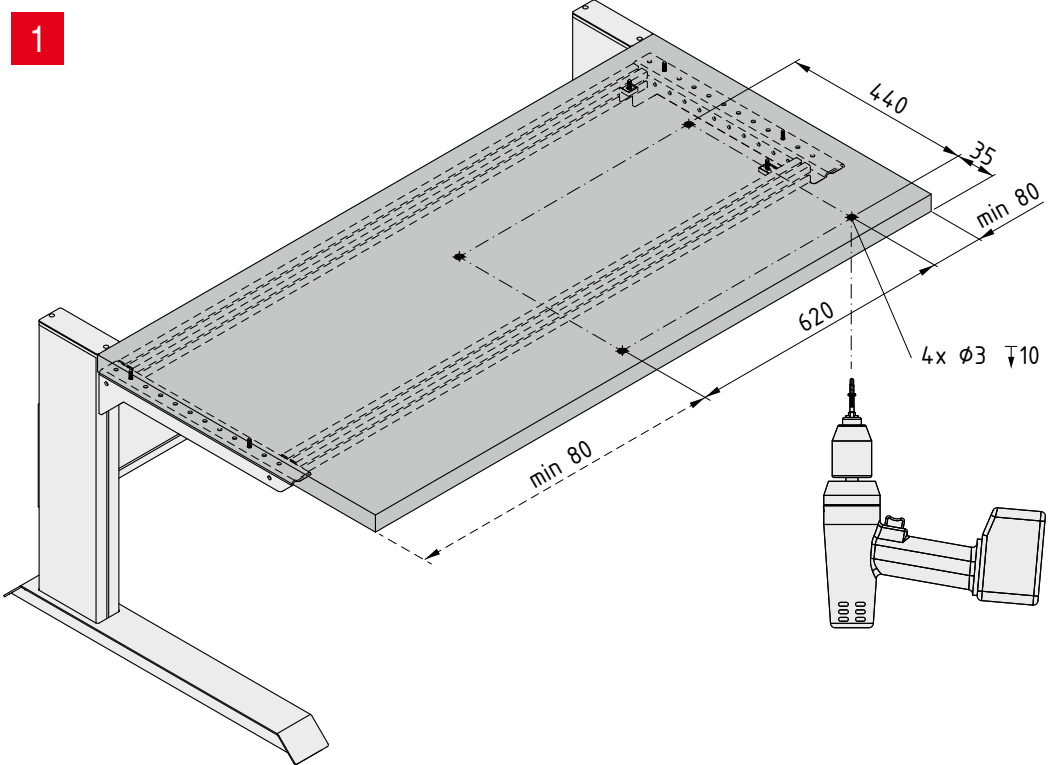

**Tastaturauszug**  
Anwendungs- und Montagehinweise

**Pull-Out Keyboard Shelf**  
Notes on Use and Installation

3

**item**

item Industrietechnik GmbH  
Friedenstraße 107-109  
42699 Solingen  
Deutschland  
Telefon +49 212 6580 0  
Telefax +49 212 6580 310  
info@item24.com  
item24.com