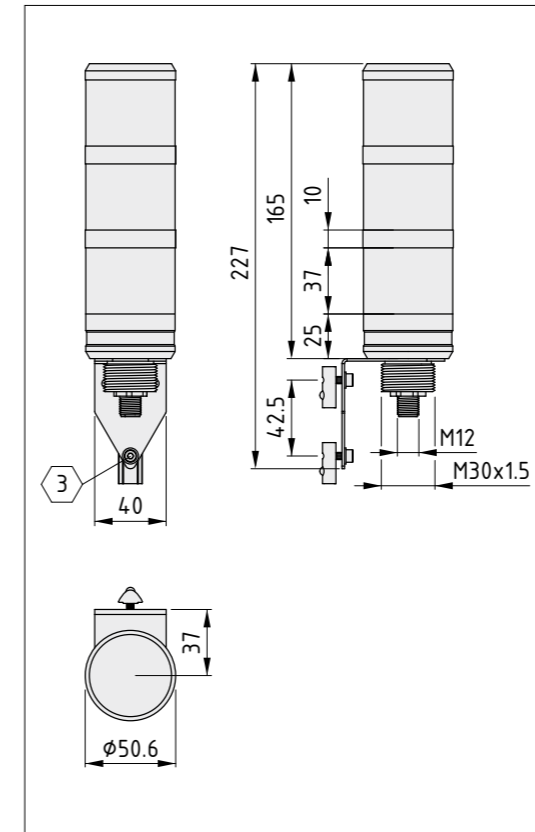

Die 3-Segment Signalleuchte darf nur den technischen Daten und den Sicherheitsvorgaben entsprechend zum Gebrauch in Innenräumen eingesetzt werden. Die 3-Segment Signalleuchte ist konform zur EMV-Richtlinie, sowie zur Richtlinie 2011/65/EG (RoHS) inklusive der ergänzenden Richtlinie (EU 2015/863). Die Erklärungen sind im Online-Shop am Produkt abgelegt.

Safety instructions

The information of the manual does not release the user from his own assessments and tests. Check all components for obvious defects before assembly.

WARNING! Not a safety component pursuant to 2006/42/EG and EN 61496-1/-2! May not be used for personal protection! Non-compliance can lead to death or serious injuries! Only use as directed!

The heating of the light has a direct impact on the ageing/lifetime of the light LEDs! The higher the temperature, the faster the ageing process.

- Do not cover the light
- Switch off light when it is not being used for longer periods of time

Heavy contamination prevents light emission and increases heat development.

The 3-Segment Indicator Light may only be used indoors in accordance with the technical data and safety specifications. The 3-Segment Indicator Light is conform to the EMC Directive, as well as to Directive 2011/65/EC (RoHS) including the supplementary directive (EU 2015/863). The declarations are attached to the product in the online shop.

PIN	Signal	Farbe Verbindungsdraht Connection cable wire color
1	Rote LED Red LED	Braun Brown
2	Nicht belegt Not connected	Weiß White
3	GND	Blau Blue
4	Grüne LED Green LED	Schwarz Black
5	Gelbe LED Yellow LED	Grau Grey

0.0.721.11

Technische Daten	Technical Data	+20°C, 24 V DC
Anzahl Segmente	Number of segments	3
Summer	Buzzer	Nein/ No
Betriebsspannung	Service voltage	24 V DC (Supply Class 2)
Eigenstromaufnahme	Internal power consumption	140 mA (24 V DC)
Leistung	Power	3,4 W / 24 V
Umgebungstemperatur Betrieb	Ambient temperature during operation	0 ... +50 °C
Schutzart	Protection type	IP 65
Schutzklasse	Protection class	III, Betrieb an Schutzkleinspannung III, operation on protective low voltage