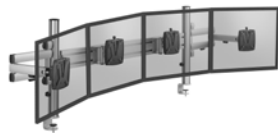

NOVUS Monitorhalterung Control Center

- Alles im Blick - die Monitorbrücke aus dem NOVUS Tetra-Support-System für 4 Bildschirme
- Für Monitore bis ca. 32 Zoll
- Monitorbreite ca. 710 mm
- Höhe der Säule: 445 mm
- Tischbefestigung mit Systemzwinge 1 für eine Tischplattenstärke von 14-40 mm
- Größe SlatWall über dem Tisch: 1200 x 445 mm
- Reichweite: TSS-Faltarm III 505 mm / SlatWall-Tragschlitten 110 mm
- Passend zum VESA-Standard 75/100 mm
- Gesamtbelastbarkeit: gleichmäßig auf alle Tragarme verteilt 22 kg