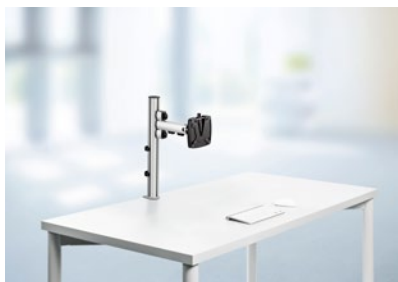

NOVUS Monitorhalterung TSS Single Tragarm

- Das Set für mehr Ergonomie am Arbeitsplatz
- Edles Aluminium-Finish mit eloxierten Oberflächen
- Abziehbare Spanngriffe zur Diebstahlsicherung und Kabelhalter
- Höhe der Säule: 445 mm
- Tischbefestigung mit Systemzwinge 1 für eine Tischplattenstärke von 14-40 mm
- Einfache Monitoranbringung durch QuickRelease passend zum VESA-Standard 75/100
- Belastbarkeit: Monitorgewicht 15 kg, stufenlos höhenverstellbar

15 kg

445 mm

250 mm